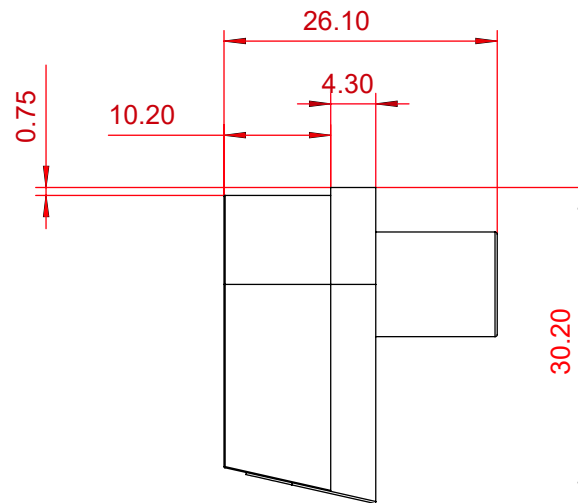

1 2 3 4 5 6 7 8 9 10 11 12 13 14

A

B

C

D

E

A

B

C

D

E

F

**Koax-Winkelkupplung mit Schraubbefestigung, slim**

- Zur Installation an ein Koaxialkabel für saubere Bild- und Tonübertragung
- Platzsparend aufgrund der gewinkelten Form
- Fester Halt dank Schraubbefestigung
- IEC-Winkelbuchse ist geeignet für 3D, SD, HD, Full HD, UHD (4K), analoge und digitale Übertragung (DVB-C)

Material Gehäuse: kunststoff

**Coaxial Right-Angle Coupling with Screw Fixing, slim**

- For installation on a coaxial cable for clean picture and sound transmission
- Space-saving due to the angled shape
- Firm hold thanks to screw fixing
- IEC angle connector is suitable for 3D, SD, HD, Full HD, UHD (4K), analogue and digital transmission (DVB-C)

Bezeichnung		Blatt
CK1001, Koax-Winkelkupplung m. Schraubbefest.slim		1/1
Zeichnungs-Nr.:		von
11503		

J

J

1 2 3 4 5 6 7 8 9 10 11 12 13 14