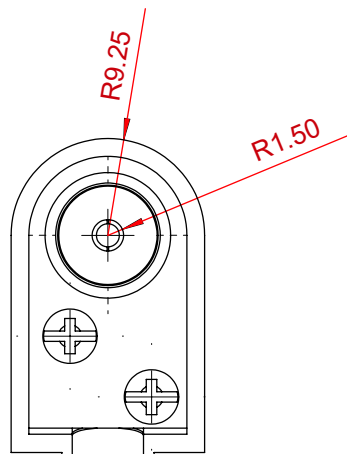

1 2 3 4 5 6 7 8 9 10 11 12 13 14

A

B

C

D

E

A

B

C

D

E

F

**Koax-Winkelkupplung mit Schraubbefestigung, slim**

- Zur Installation an ein Koaxialkabel für saubere Bild- und Tonübertragung
- Platzsparend aufgrund der gewinkelten Form
- Fester Halt dank Schraubbefestigung
- IEC-Winkelbuchse ist geeignet für 3D, SD, HD, Full HD, UHD (4K), analoge und digitale Übertragung (DVB-C)

Material Gehäuse: kunststoff

**Coaxial Right-Angle Coupling with Screw Fixing, slim**

- For installation on a coaxial cable for clean picture and sound transmission
- Space-saving due to the angled shape
- Firm hold thanks to screw fixing
- IEC angle connector is suitable for 3D, SD, HD, Full HD, UHD (4K), analogue and digital transmission (DVB-C)

Bezeichnung		Blatt
CK1001, Koax-Winkelkupplung m. Schraubbefest.slim		1/1
Zeichnungs-Nr.:		von
11503		

J

J

1 2 3 4 5 6 7 8 9 10 11 12 13 14