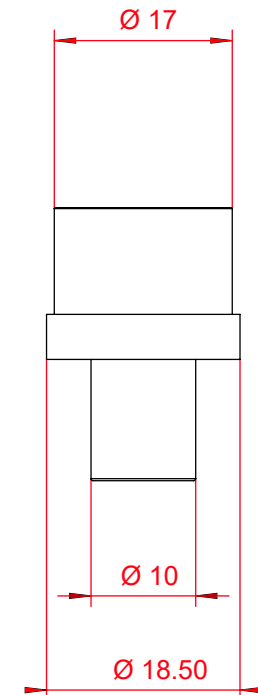

1 2 3 4 5 6 7 8 9 10 11 12 13 14

A

B

C

D

E

A

B

C

D

E

F

**Koax-Winkelkupplung mit Schraubbefestigung, slim**

- Zur Installation an ein Koaxialkabel für saubere Bild- und Tonübertragung
- Platzsparend aufgrund der gewinkelten Form
- Fester Halt dank Schraubbefestigung
- IEC-Winkelbuchse ist geeignet für 3D, SD, HD, Full HD, UHD (4K), analoge und digitale Übertragung (DVB-C)

Material Gehäuse: kunststoff

**Coaxial Right-Angle Coupling with Screw Fixing, slim**

- For installation on a coaxial cable for clean picture and sound transmission
- Space-saving due to the angled shape
- Firm hold thanks to screw fixing
- IEC angle connector is suitable for 3D, SD, HD, Full HD, UHD (4K), analogue and digital transmission (DVB-C)

Bezeichnung		Blatt
CK1001, Koax-Winkelkupplung m. Schraubbefest.slim		1/1
Zeichnungs-Nr.:		von
11503		

J

J

1 2 3 4 5 6 7 8 9 10 11 12 13 14