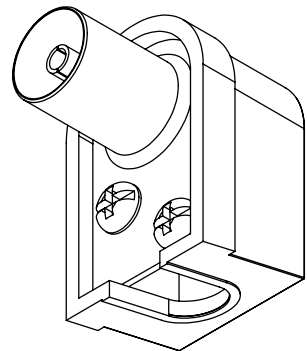

1 2 3 4 5 6 7 8 9 10 11 12 13 14

A

B

C

D

E

A

B

C

D

E

F