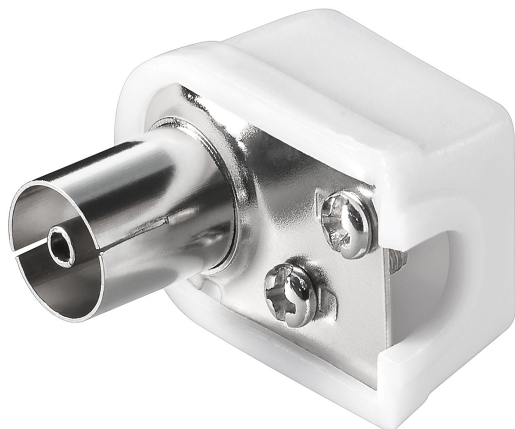

1 2 3 4 5 6 7 8 9 10 11 12 13 14

A

B

C

D

E

A

B

C

D

E

F

**Koax-Winkelkupplung mit Schraubbefestigung, slim**

- Zur Installation an ein Koaxialkabel für saubere Bild- und Tonübertragung
- Platzsparend aufgrund der gewinkelten Form
- Fester Halt dank Schraubbefestigung
- IEC-Winkelbuchse ist geeignet für 3D, SD, HD, Full HD, UHD (4K), analoge und digitale Übertragung (DVB-C)

Material Gehäuse: kunststoff

**Coaxial Right-Angle Coupling with Screw Fixing, slim**

- For installation on a coaxial cable for clean picture and sound transmission
- Space-saving due to the angled shape
- Firm hold thanks to screw fixing
- IEC angle connector is suitable for 3D, SD, HD, Full HD, UHD (4K), analogue and digital transmission (DVB-C)

Bezeichnung		Blatt
CK1001, Koax-Winkelkupplung m. Schraubbefest.slim		1/1
Zeichnungs-Nr.:		von
11503		

J

J

1 2 3 4 5 6 7 8 9 10 11 12 13 14